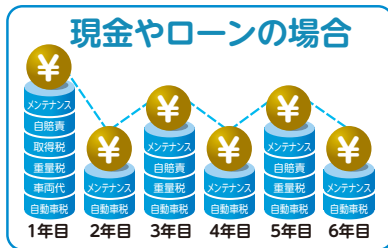

JC08モード
28.0 km/ℓ
(国土交通省審査値)
DAIHATSU
タント L
残価300,000円 (税別)

月々コミコミで
13,000円 (税別)
×84回

JC08モード
28.2 km/ℓ
(国土交通省審査値)
SUZUKI
スペーシアカスタム
HYBRID GS
残価370,000円 (税別)

全部コミコミ 月々定額・低額で新車に乗れる全く新しいマイカーリースプランです!

月々定額だから急な出費の心配なし!!

現金やクレジットで車を購入してもその他に毎年の自動車税やメンテナンス代がかかります。「新・車生活」はこれらも月々払いに含めて、お支払いを定額にしました。しかも残存価格を差し引いて支払うので月々支払いも低額です。

POINT 1 頭金0円!
今すぐ誰でも新車に乗れます!
下取り車があれば
もっと安くなります。
女性に大人気!

**POINT 2 7年間の基本費用が
コミコミのプランです。**
車検、税金、諸費用全部含まれているので安心です!