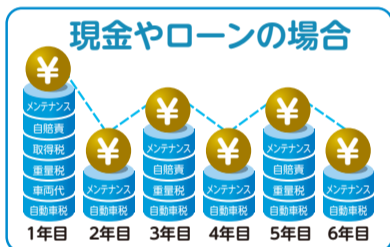

月々コミコミで **6,800円** × 84回 (税込7,480円)

頭金ゼロ!!  
ボーナス月 50,000円 (税込55,000円)

JC08モード **DAIHATSU**  
35.2km/ℓ ミライース L SAIII  
残価80,000円 (税込88,000円)

月々コミコミで **10,000円** × 84回 (税込11,000円)

頭金ゼロ!!

JC08モード **DAIHATSU**  
29.8km/ℓ ミラトコット L  
残価120,000円 (税込132,000円)

月々コミコミで **10,000円** × 84回 (税込11,000円)

頭金ゼロ!!

JC08モード **DAIHATSU**  
26.4km/ℓ ムーヴ L SAIII  
残価190,000円 (税込209,000円)

月々コミコミで **10,000円** × 84回 (税込11,000円)

頭金ゼロ!!  
ボーナス月 40,000円 (税込44,000円)

JC08モード **SUZUKI**  
26.8km/ℓ ワゴンR FX  
残価250,000円 (税込275,000円)

月々コミコミで **13,000円** × 84回 (税込14,300円)

頭金ゼロ!!  
ボーナス月 40,000円 (税込44,000円)

JC08モード **SUZUKI**  
28.2km/ℓ スペーシアカスタム GS  
残価480,000円 (税込528,000円)

全部コミコミ 月々定額・低額で新車に乗れる全く新しいマイカーリースプランです!

月々定額だから急な出費の心配なし!!

現金やクレジットで車を購入してもその他に毎年の自動車税やメンテナンス代がかかります。「新・車生活」はこれらも月々払いに含めて、お支払いを定額にしました。しかも残存価格を差し引いて支払うので月々支払いも低額です。

**POINT 1 頭金0円!**

回数や金額は変更可能です!  
頭金や下取り車があれば  
もっと安くなります。

女性に大人気!

**POINT 2 7年間の基本費用がコミコミのプランです。**

車検、税金、諸費用全部含まれているので安心です!

車両代 車検代  
自動車税 オイル交換

6,800円 (税込7,480円)

タイヤ、バッテリーなどもオプションプランでコミコミに。